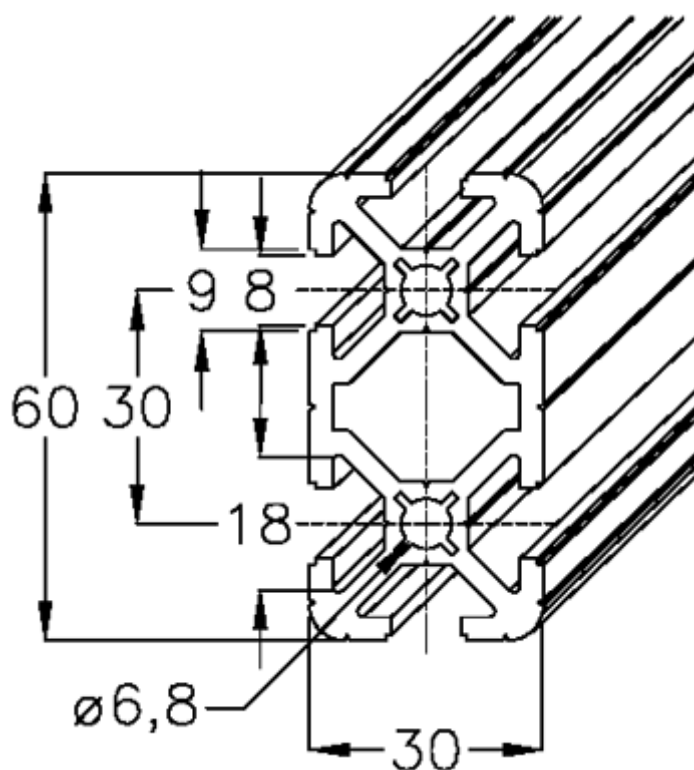

Varenummer: 05803230605600
Beskrivelse: Hepco MCS profil 30x60
0-132-3060 længde 5600mm

Mål

Længde mm = 5600
Vægt (kg) = 10.248